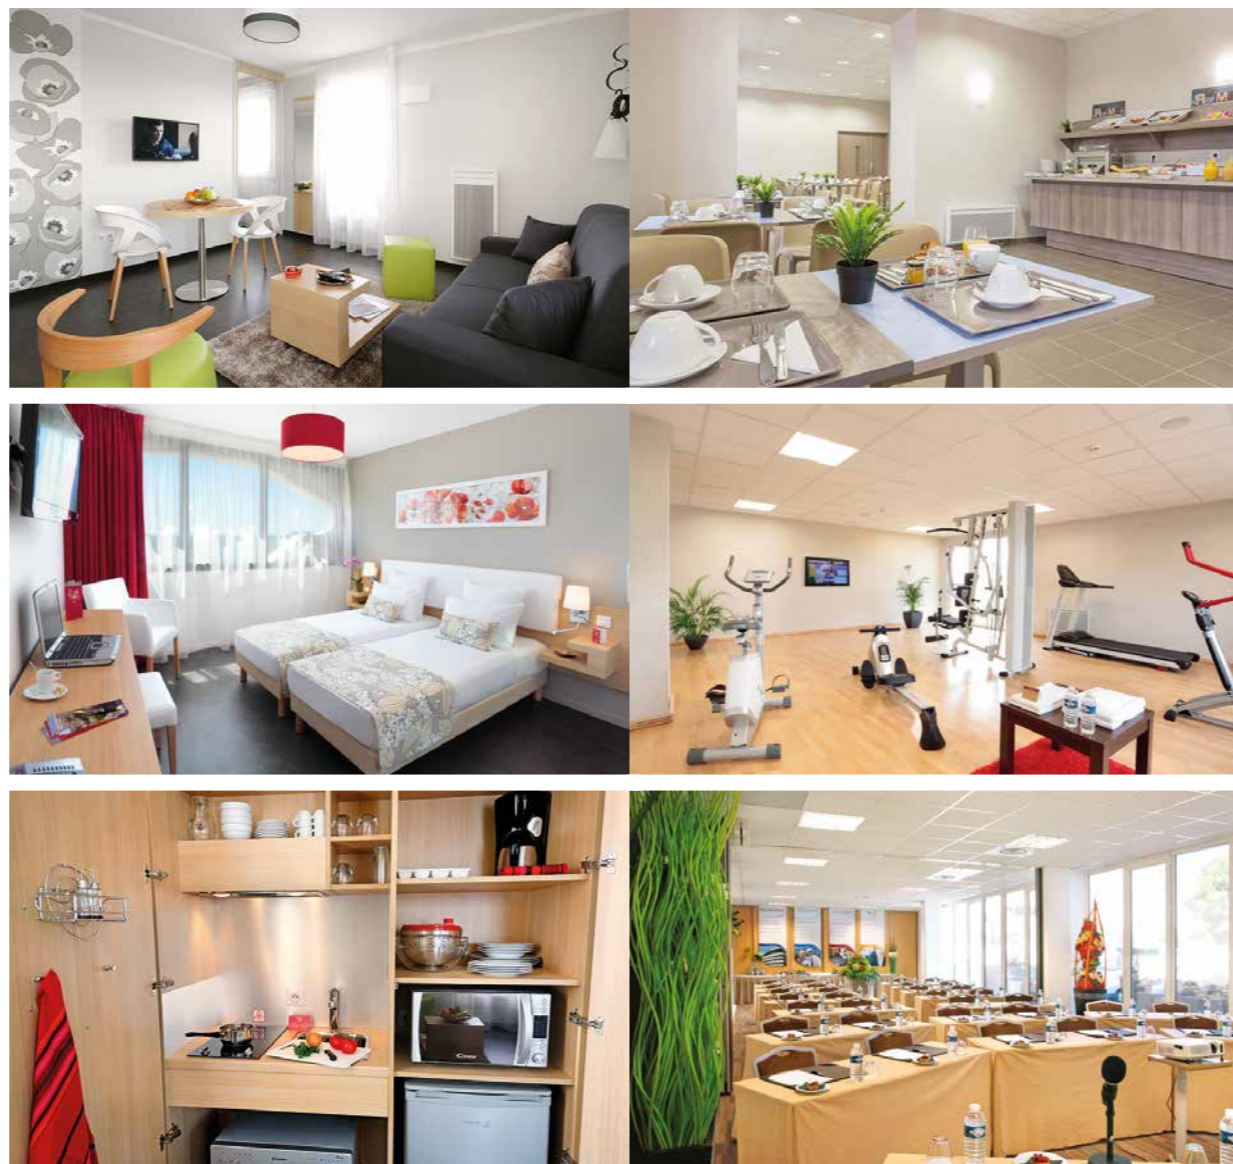

QUI SOMMES NOUS

Avril 2014, Appart'City et Park&Suites (n°2 et 3 du secteur), fusionnent pour donner naissance au leader de l'appart-hôtel urbain en France.

Ce nouvel ensemble, constitué de 120 appart-hôtels bénéficie d'une complémentarité très forte, tant sur le plan territorial que sur le positionnement. En effet, le Groupe, désormais solidement implanté assure un maillage hexagonal cohérent en proposant une offre d'hébergement du 2 au 4 étoiles.

La marque Park&Suites disparaîtra totalement à la fin de l'année 2016, pour laisser place à l'enseigne Appart'City.

L'APPART-HÔTEL UN CONCEPT QUI FAIT LA DIFFÉRENCE

+ DES APPARTEMENTS MEUBLÉS ET ÉQUIPÉS AVEC SERVICES HÔTELIERS, DE 1 À 4 PERSONNES

+ DES APPARTEMENTS SPACIEUX, DE 23 À 40 M²

Les Appart-Hôtels Appart'City sont une alternative nouvelle à l'hôtellerie classique et une solution d'hébergement très appréciée des sportifs. Ils apportent une réponse juste, adaptée et globale à la demande de logement temporaire, en associant le confort d'un appartement, aux services de l'hôtel.

Séjourner chez Appart City, c'est retrouver le confort et le bien être d'un nouveau chez soi, les services en plus.

APPART CITY, C'EST EASY !